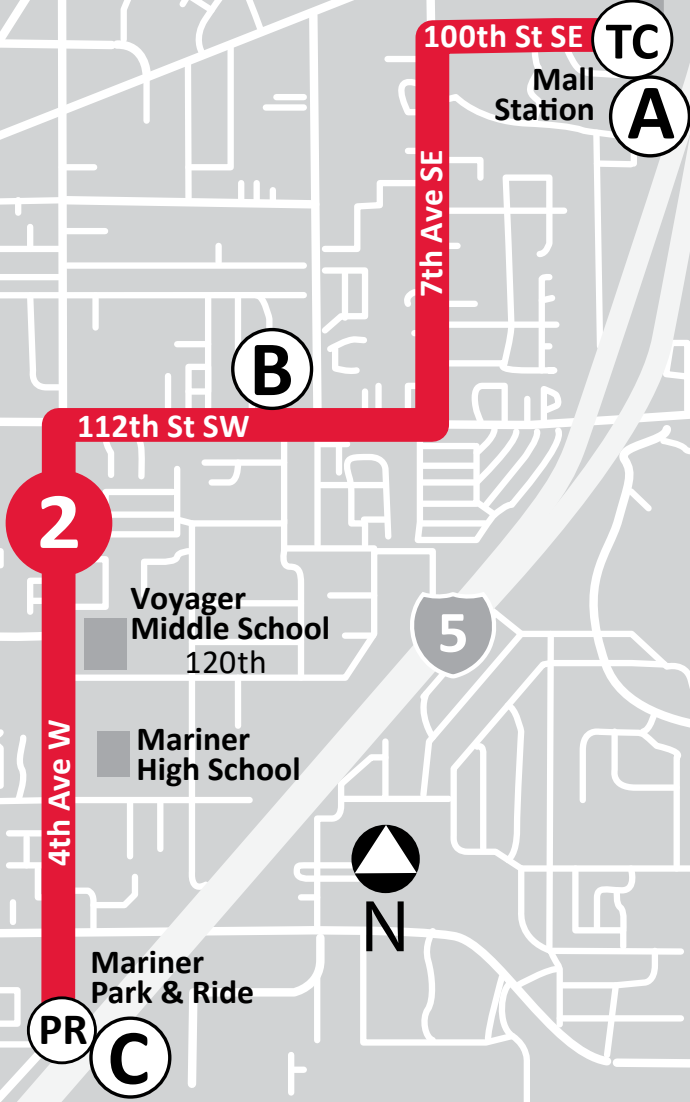

2

S to Mariner P&R || N to Mall Station

## SOUTH TO MARINER P&R

(A) Mall Station Bay 2	(B) 112th 2nd Ave	(C) Mariner Park & Ride
6394	6296	
4:55	5:00	5:07
6:00	6:05	6:12
6:45	6:50	6:57
7:20	7:25	7:32
7:55	8:00	8:07
8:30	8:35	8:42
9:05	9:10	9:17
9:40	9:45	9:52
10:30	10:35	10:42
11:00	11:05	11:12
11:25	11:30	11:37
<b>12:00</b>	<b>12:05</b>	<b>12:12</b>
<b>12:35</b>	<b>12:40</b>	<b>12:47</b>
<b>1:10</b>	<b>1:15</b>	<b>1:22</b>
<b>1:45</b>	<b>1:50</b>	<b>1:57</b>
<b>2:20</b>	<b>2:25</b>	<b>2:32</b>
<b>2:55</b>	<b>3:00</b>	<b>3:07</b>
<b>3:25</b>	<b>3:30</b>	<b>3:37</b>
<b>4:05</b>	<b>4:10</b>	<b>4:17</b>
<b>4:40</b>	<b>4:45</b>	<b>4:52</b>
<b>5:15</b>	<b>5:20</b>	<b>5:27</b>
<b>6:05</b>	<b>6:10</b>	<b>6:17</b>
<b>6:45</b>	<b>6:50</b>	<b>6:57</b>
<b>7:30</b>	<b>7:35</b>	<b>7:42</b>
<b>8:15</b>	<b>8:20</b>	<b>8:27</b>

## NORTH TO MALL STATION

(C) Mariner Park & Ride Bay 4	(B) 112th 1st Ave	(A) Mall Station
2106	6293	
5:10	5:14	5:22
6:14	6:18	6:26
6:59	7:03	7:11
7:34	7:38	7:46
8:09	8:13	8:21
8:44	8:48	8:56
9:19	9:23	9:31
9:54	9:58	10:06
10:43	10:47	10:55
11:14	11:18	11:26
11:39	11:43	11:51
<b>12:14</b>	<b>12:18</b>	<b>12:26</b>
<b>12:49</b>	<b>12:53</b>	<b>1:01</b>
<b>1:24</b>	<b>1:28</b>	<b>1:36</b>
<b>1:59</b>	<b>2:03</b>	<b>2:11</b>
<b>2:34</b>	<b>2:39</b>	<b>2:47</b>
<b>3:09</b>	<b>3:14</b>	<b>3:22</b>
<b>3:39</b>	<b>3:44</b>	<b>3:52</b>
<b>4:19</b>	<b>4:24</b>	<b>4:32</b>
<b>4:54</b>	<b>4:59</b>	<b>5:07</b>
<b>5:29</b>	<b>5:34</b>	<b>5:42</b>
<b>6:19</b>	<b>6:24</b>	<b>6:32</b>
<b>6:59</b>	<b>7:03</b>	<b>7:11</b>
<b>7:44</b>	<b>7:48</b>	<b>7:56</b>
<b>8:29</b>	<b>8:33</b>	<b>8:41</b>